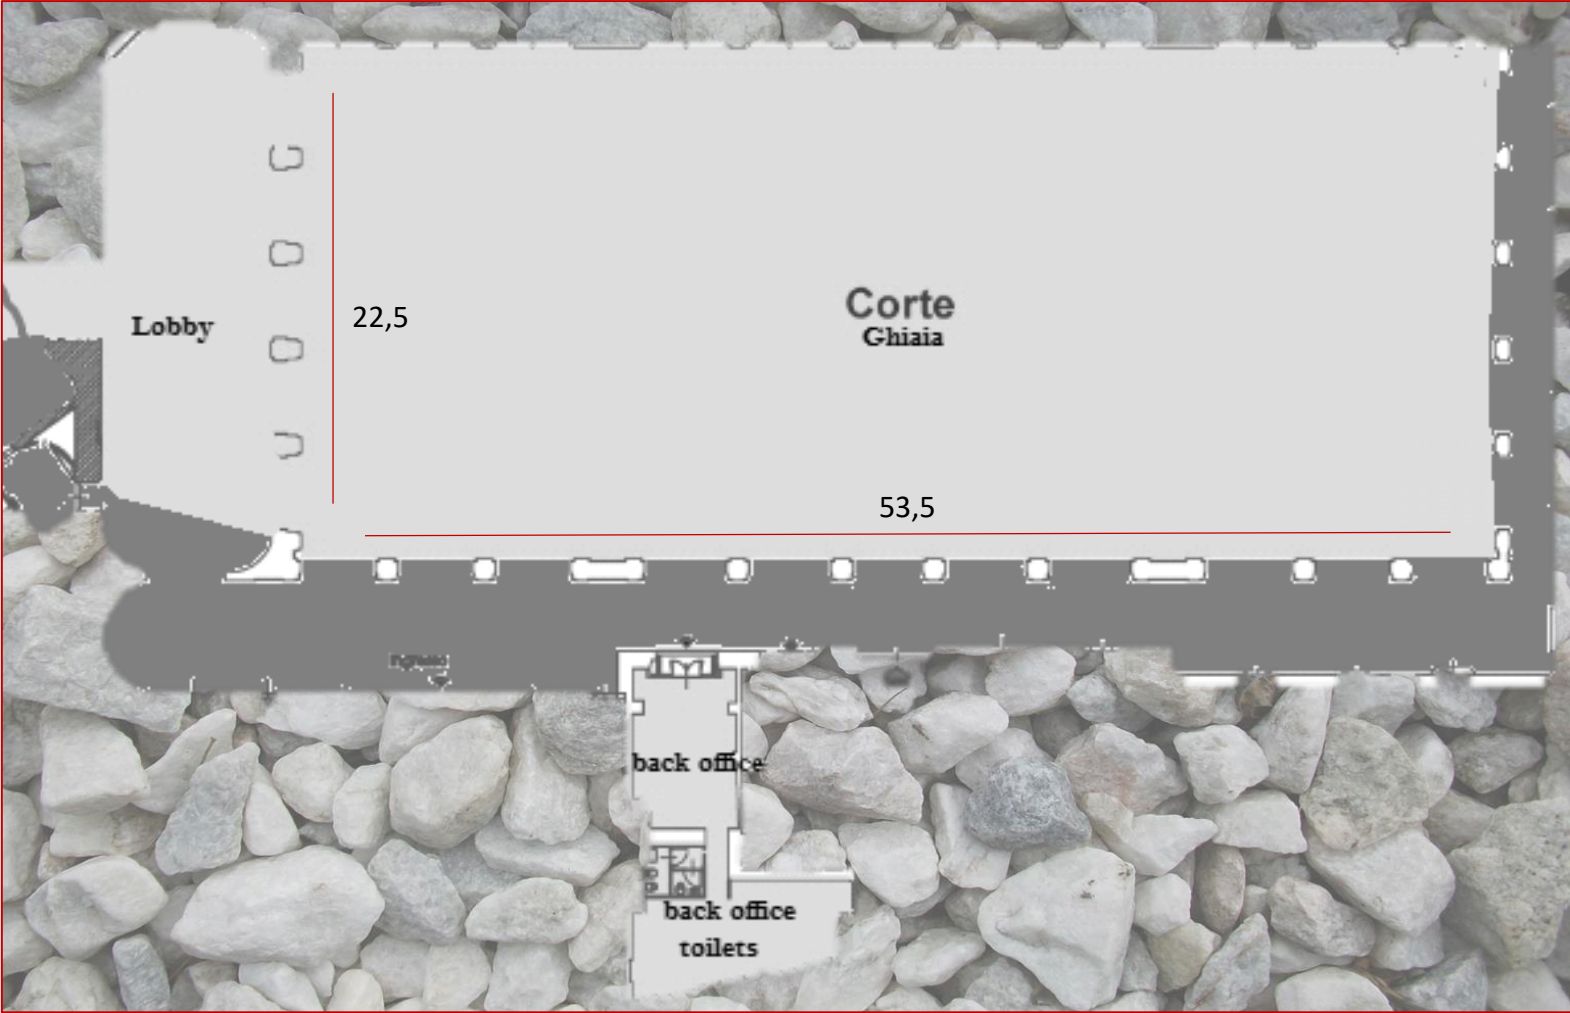

serbelloni eventi

La Corte

Planimetria

La Lobby è...

La Corte è...

Open **Air**

Art

Nature

Temporary

Fashion

Loro Piana

Louis Vuitton

Nomadic Pavilion by Marc Fornes
Riccardo Beccaro

Shigeru Ban

Marc Fornes

Swarovsky ~ Fuori Salone