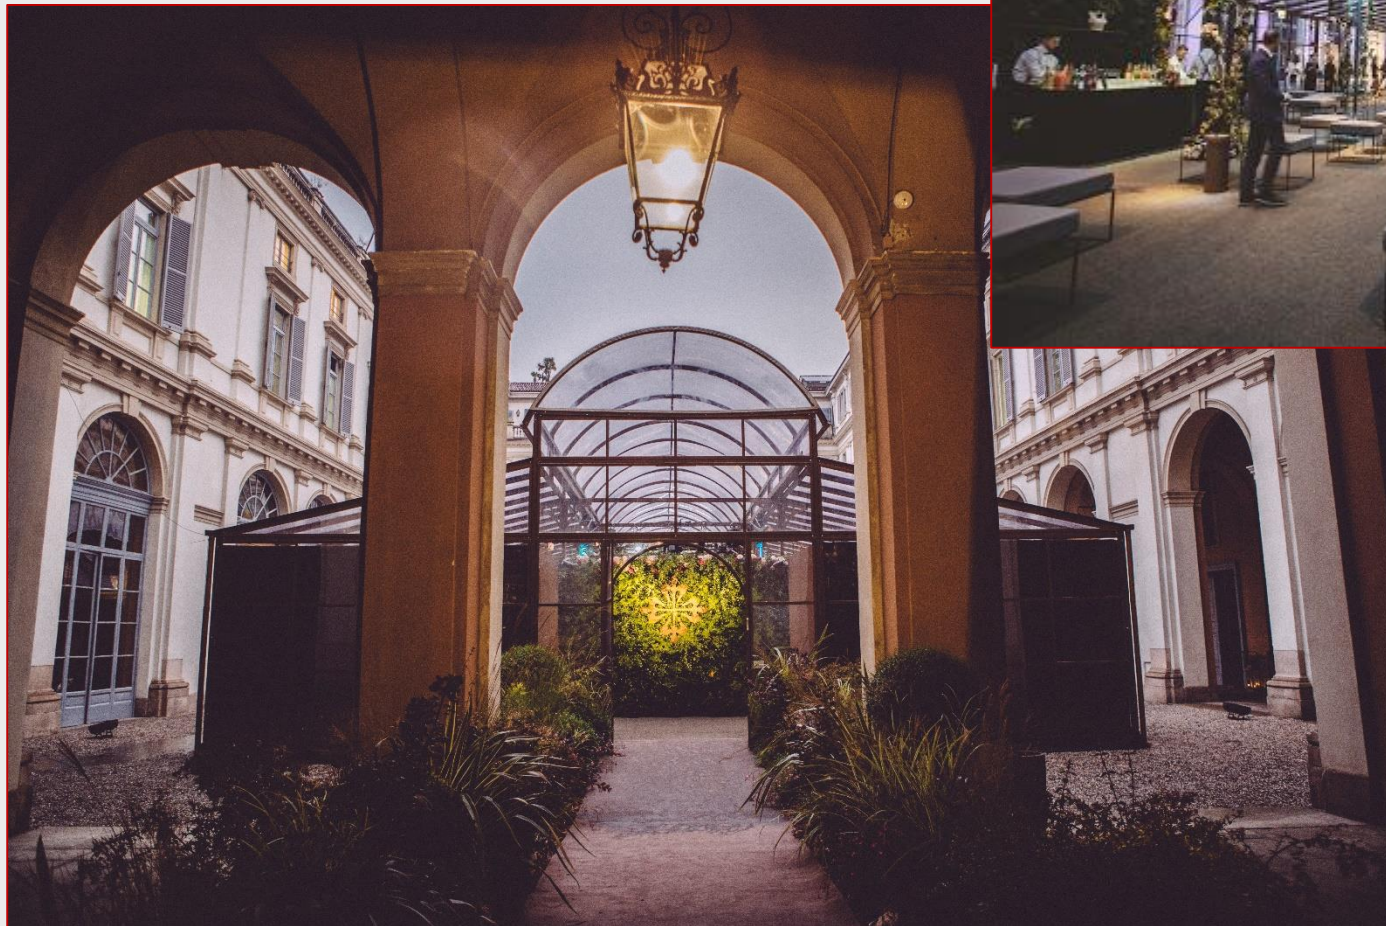

Patek Philippe