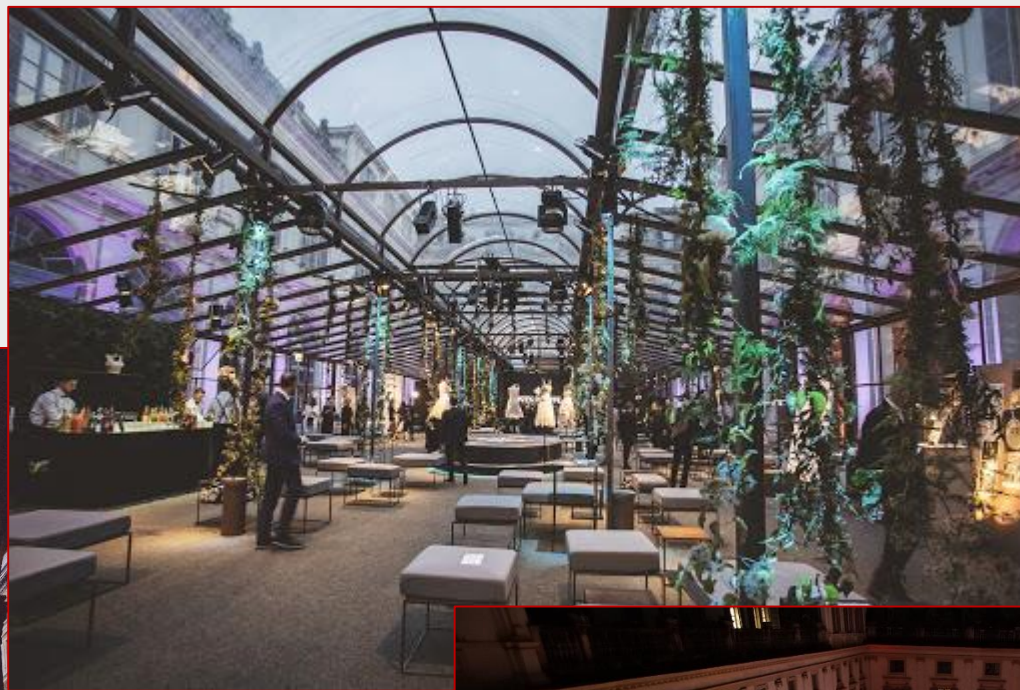

Patek Philippe