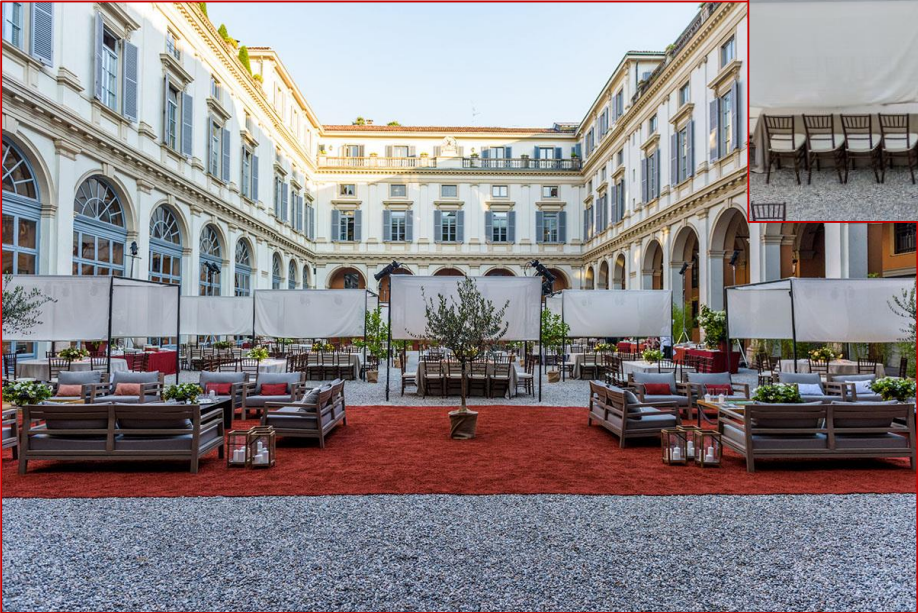

serbelloni eventi

La Corte

Planimetria

La Lobby è...

La Corte è...

Open **Air**

Art

Nature

Temporary

Fashion

Loro Piana

Louis Vuitton

Nomadic Pavilion by Marc Fornes
Riccardo Beccaro

Shigeru Ban

Marc Fornes

Swarovsky ~ Fuori Salone