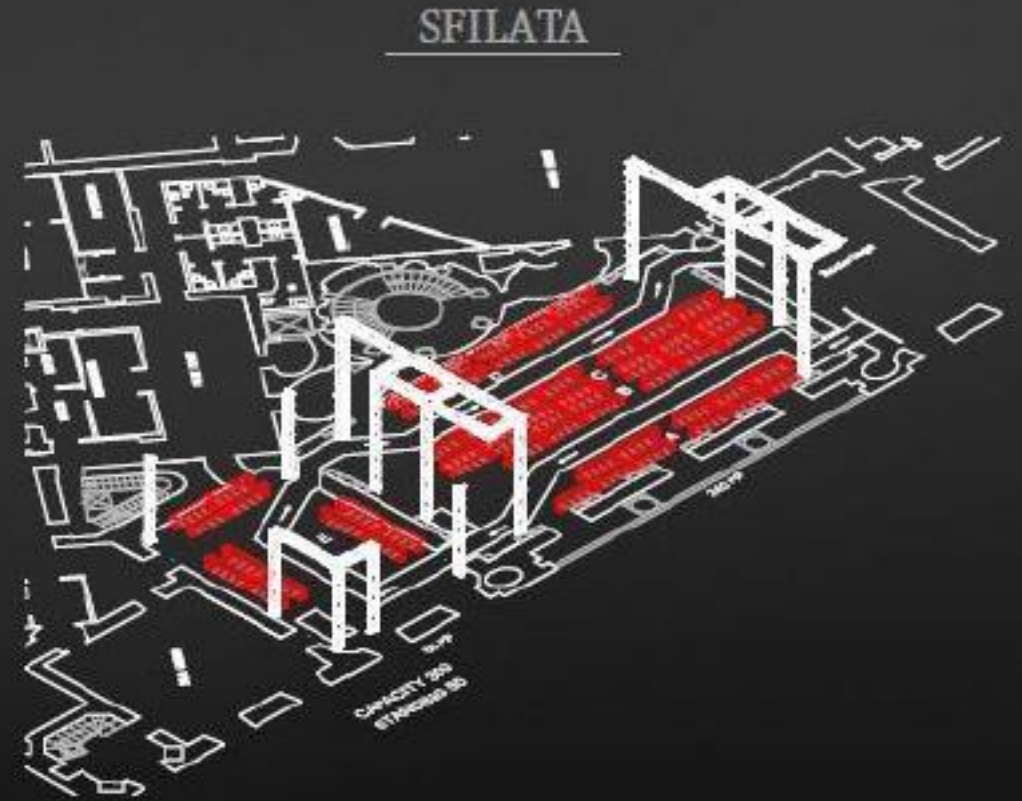

Sfilata

Capienza da definire a seconda del set up