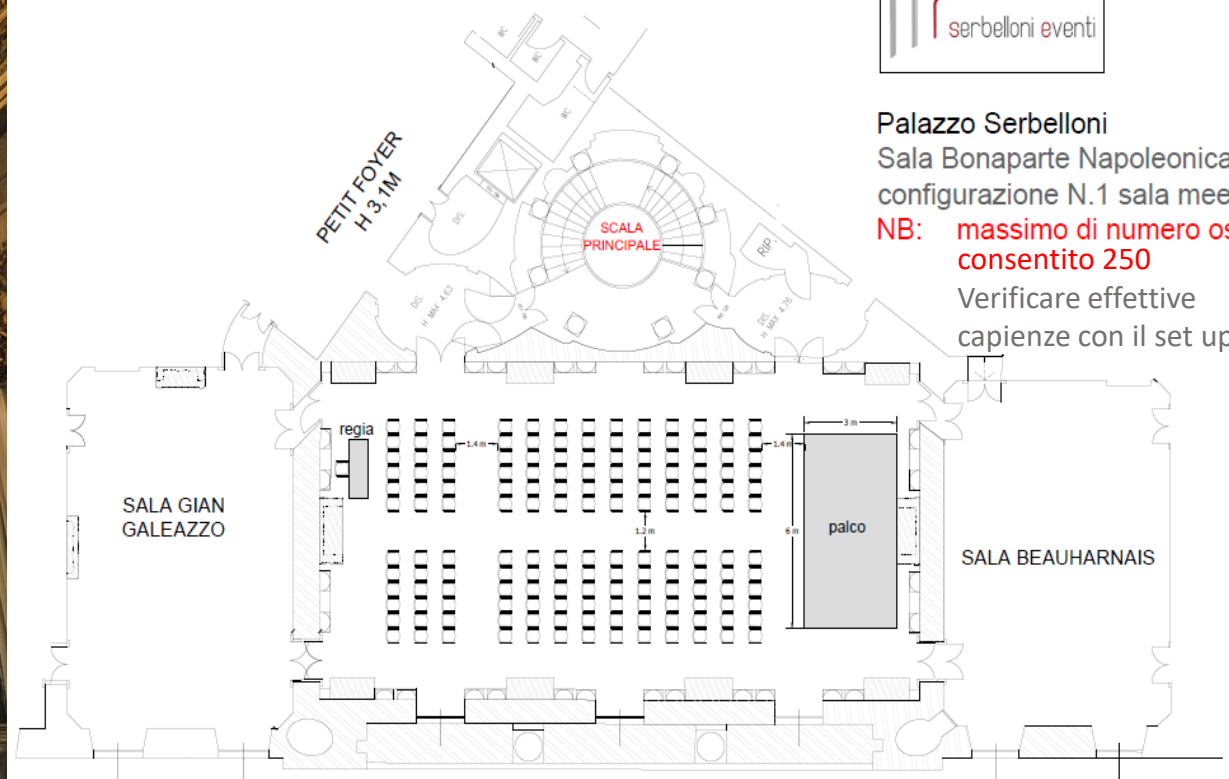

# Cena Placè

- SALA GIAN GALEAZZO  
tavoli 180cm

n.6 tavoli Totale 72 pp
- SALA BONAPARTE NAPOLEONICA  
tavoli 180cm

n.17 tavoli Totale 204 pp
- SALA BEAUHARNAIS  
tavoli 180cm

n.6 tavoli Totale 72 pp
- SALA PARINI  
tavoli 180cm

# Cena Placè

<p>SALA GIAN GALEAZZO tavoli 180x80 cm</p>  <p>n.6 tavoli Totale 36 pp</p>	<p>SALA BONAPARTE NAPOLEONICA tavoli 180x80 cm</p>  <p>n.27 tavoli Totale 162 pp</p>	<p>SALA BEAUHARNAIS tavoli 180x80 cm</p>  <p>n.7 tavoli Totale 42 pp</p>
--	--	--

Palazzo Serbelloni  
Sala Bonaparte Napoleonica :  
configurazione N.1 sala meeting  
**NB: massimo di numero ospiti  
consentito 250**  
Verificare effettive  
capienze con il set up

# Convegno

SALA BONAPARTE NAPOLEONICA  
156 posti a sedere palco 6x3m