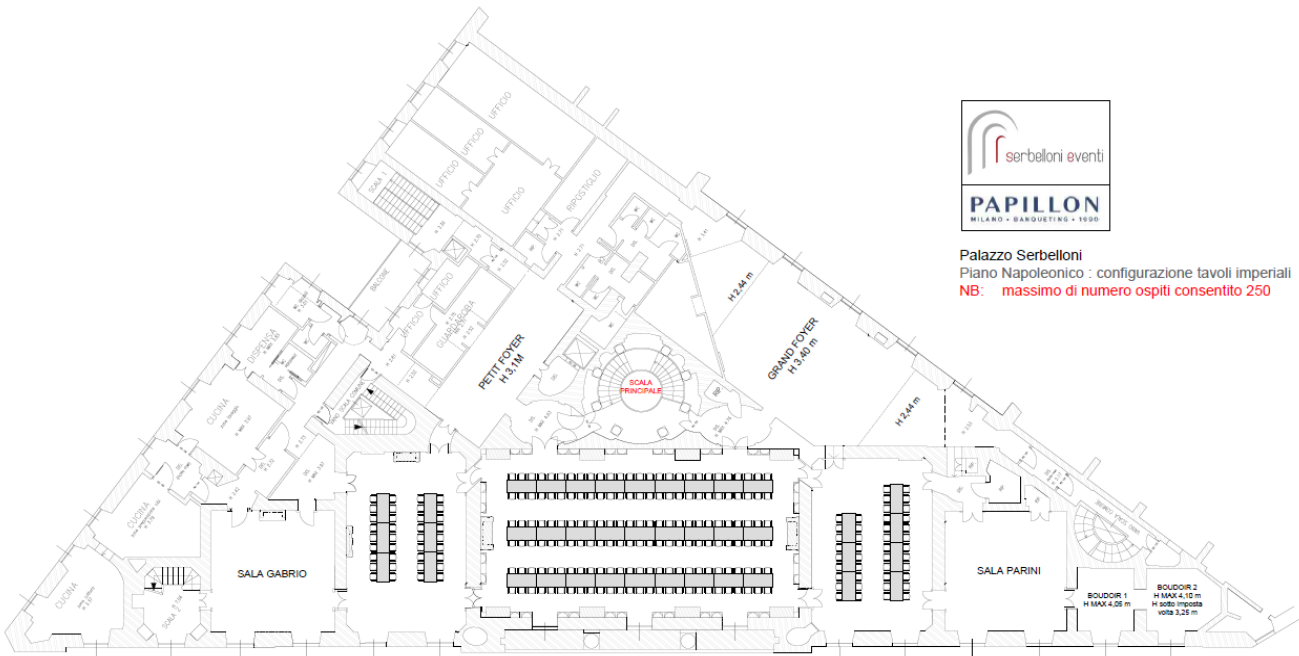

Cena Placè

SALA GIAN GALEAZZO tavoli 180x80 cm n.6 tavoli Totale 36 pp	SALA BONAPARTE NAPOLEONICA tavoli 180x80 cm n.27 tavoli Totale 162 pp	SALA BEAUHARNAIS tavoli 180x80 cm n.7 tavoli Totale 42 pp